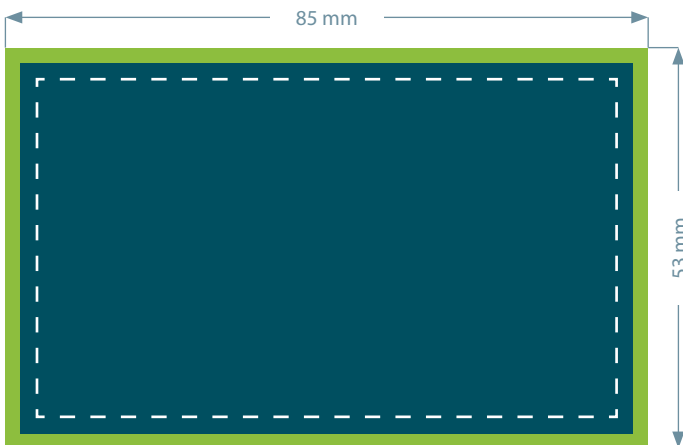

BESCHNITZUGABE

Bitte legen Sie Ihre Daten umlaufend mit 2 mm Beschnitt an → . Dies ist der Bereich, der über das beschnittene Endformat →  hinaus angelegt wird. Damit werden weiße „Blitzer“ vermieden, die durch das Beschneiden aufs Endformat entstehen können. Um bestimmte Elemente und Schriften nicht anschneiden zu lassen, sollten diese einen Mindestabstand von 2 mm zum Rand des Endformats aufweisen (sicherer Gestaltungsbereich) → 

**AUF SEITE 2 ERFAHREN SIE, WIE SIE IHRE GESTALTUNGS-
DATEN OPTIMAL ANLEGEN!**

SO LEGEN SIE IHRE GESTALTUNGSDATEN AN:

PAPIERKERN OHNE EINSIEGELUNG

 Format inklusive 2 mm Beschnitt
85 × 53 mm

 Beschnittenes Endformat
81 × 49 mm

 Sicherer Gestaltungsbereich
77 × 45 mm